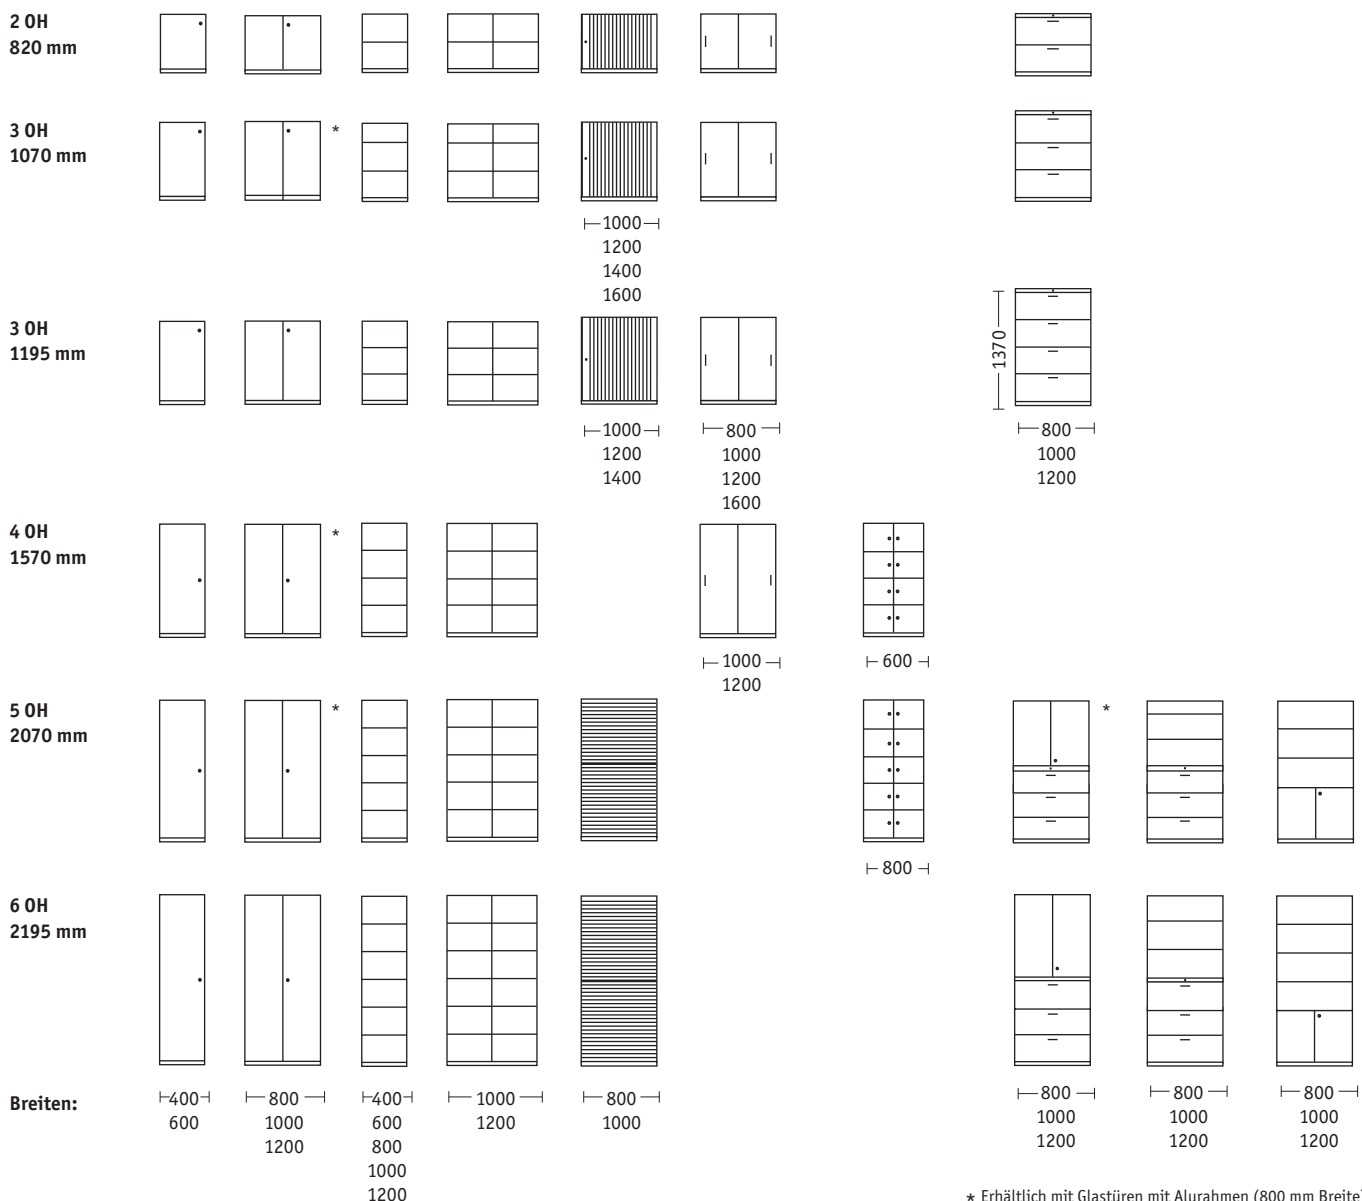

Alternative zum offenen Hängerahmen: Schublade mit Einstellhängerahmen verhindert ein „Durchrutschen“ von Mappen

Stahlschublade mit Karteinrichtung DIN A5 bzw. DIN A6

Tablarauszug mit Auszugssperre und Selbsteinzug

Stahlschublade, voll organisierbar mit Längs- und Querteilern und aufliegender Materialschale

Kleingefach und Rasterboxen mit Ausziehfächern

**Aufsatzschränke: Flügeltürschränke, Regale, Rollladenschränke, Schiebetürschränke**

**Beistellschränke (Regal, Rolllade, Schiebetür) mit integrierter Sichtrückwand und 25 mm Abdeckplatte**

**Basisschränke: Flügeltürschränke, Regale, Rollladenschränke, Schiebetürschränke, Schließfachschränke, Registraturschränke, Kombischränke**

\* Erhältlich mit Glastüren mit Alurahmen (800 mm Breite)

In Form und Farbe.