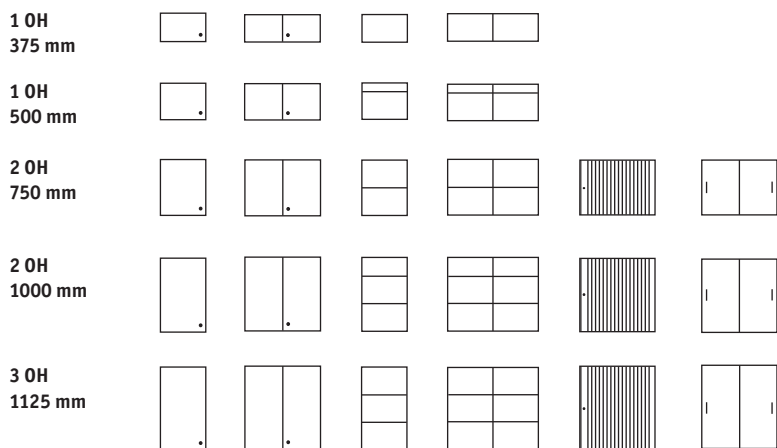

Aufsatzschränke: Flügeltürschränke, Regale, Rollladenschränke, Schiebetürschränke