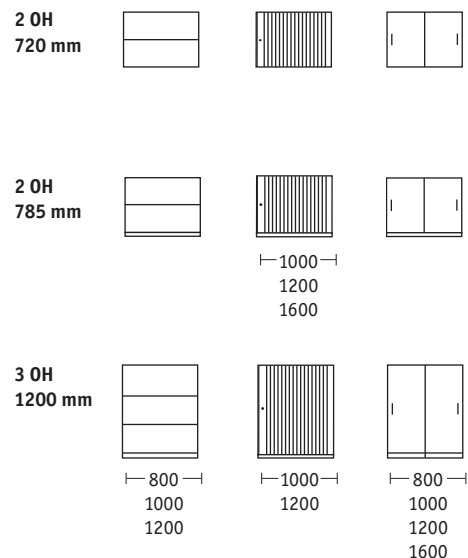

Beistellschränke (Regal, Rolllade, Schiebetür) mit integrierter Sichtrückwand und 25 mm Abdeckplatte

Basisschränke: Flügeltürschränke, Regale, Rollladenschränke, Schiebetürschränke, Schließfachschränke, Registraturschränke, Kombischränke